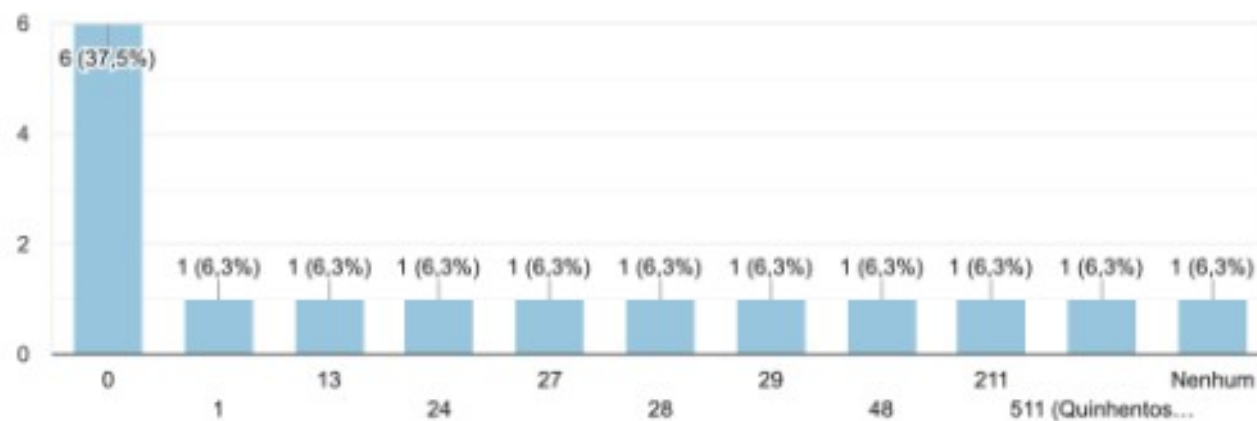

Alunos matriculados no mestrado, por área de conhecimento - LINGÜÍSTICA, LETRAS E ARTES:

18 respostas

Alunos matriculados no mestrado, por área de conhecimento - INTERDISCIPLINAR:

16 respostas

Concluintes do mestrado, por área de conhecimento - CIÊNCIAS EXATAS E DA TERRA:

16 respostas

Concluintes do mestrado, por área de conhecimento - CIÊNCIAS BIOLÓGICAS:

16 respostas

Concluintes do mestrado, por área de conhecimento - ENGENHARIAS:

15 respostas

Concluintes do mestrado, por área de conhecimento - CIÊNCIAS DA SAÚDE:

16 respostas

Concluintes do mestrado, por área de conhecimento - CIÊNCIAS AGRÁRIAS:

16 respostas

Concluintes do mestrado, por área de conhecimento - CIÊNCIAS SOCIAIS APLICADAS:

15 respostas

Concluintes do mestrado, por área de conhecimento - CIÊNCIAS HUMANAS: