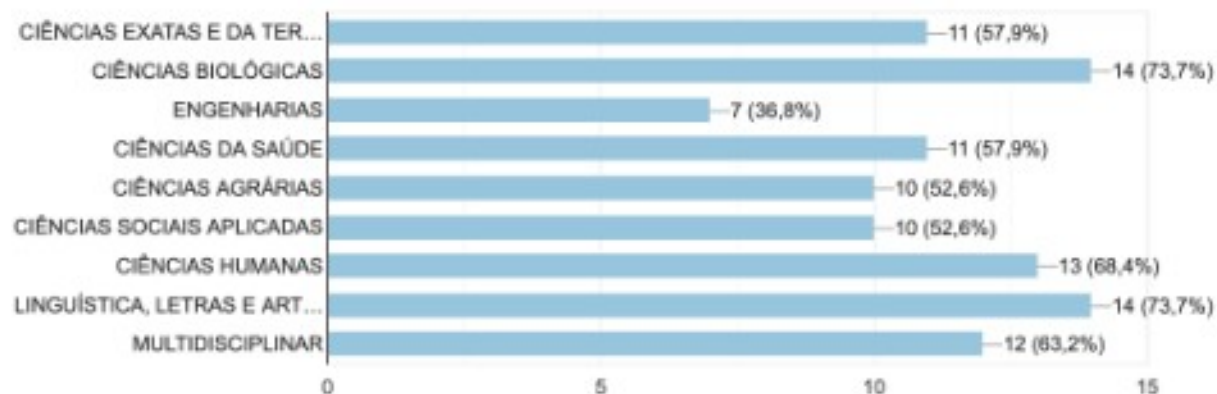

2020-2021

Avaliações diagnósticas

Stricto sensu

Trata-se de uma instituição

20 respostas

Afiliado a ABRUEM desde:

16 respostas

Atualmente, quantos cursos de pós-graduação estão sendo ofertados pela instituição?

19 respostas

A instituição possui programas de pós-graduação:

20 respostas

A instituição possui programa de Doutorado Interinstitucional (Dinter)?

20 respostas

A instituição possui programa de mestrado Interinstitucional (Minter)?

20 respostas

Os cursos de mestrado que estão sendo ofertados sem encaixam em quais das seguintes grandes áreas de conhecimento da CAPES. Baseado em: [ht...io-1/tabela-de-areas-de-conhecimento-avaliacao](https://www.abruem.org.br/pt-br/areas-de-conhecimento)
19 respostas