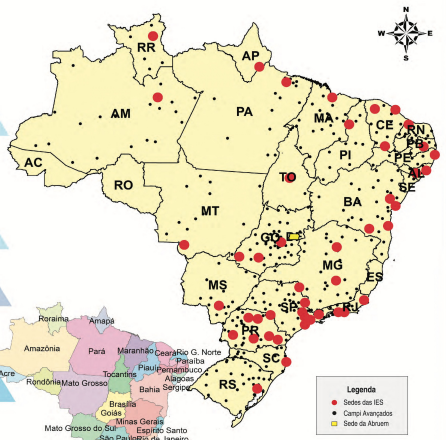

Abruem – Carlos Roberto Ferreira, Secretária Executiva (crferreira@uepg.br); Denize Alencastro, Secretária Geral (abruem@abruem.org.br); Felipe Moro Ferreira; Web-Designer (felipe_m_ferreira@yahoo.com.br); Ariane Pereira, Jornalista Responsável (ariane_carla@uol.com.br)